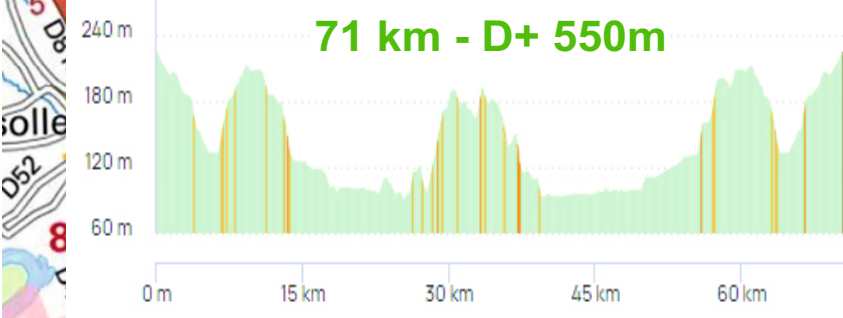

# Circuits de LE FAU - CORBARIEU & REYNIES - VN

Distances: 88 - 81 et 75 km - Dénivelé +: 650 - 600 et 550 m (env.)

71 km - D+ 550m

81 km - D+ 600m

88 km - D+ 650m