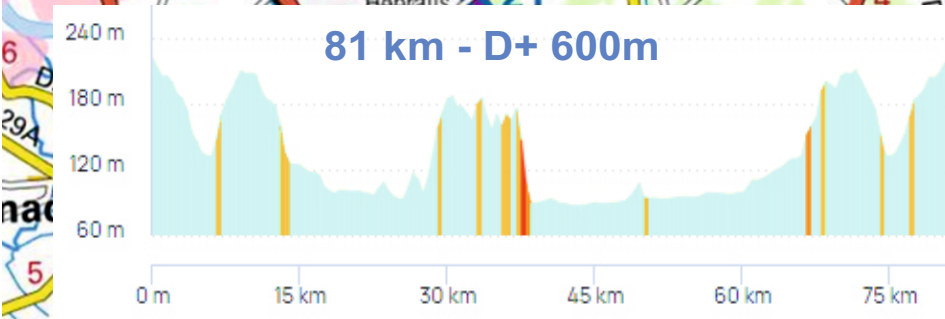

# Circuits de LE FAU - CORBARIEU & REYNIES - VN

Distances: 88 - 81 et 75 km - Dénivelé +: 650 - 600 et 550 m (env.)

71 km - D+ 550m

81 km - D+ 600m

88 km - D+ 650m